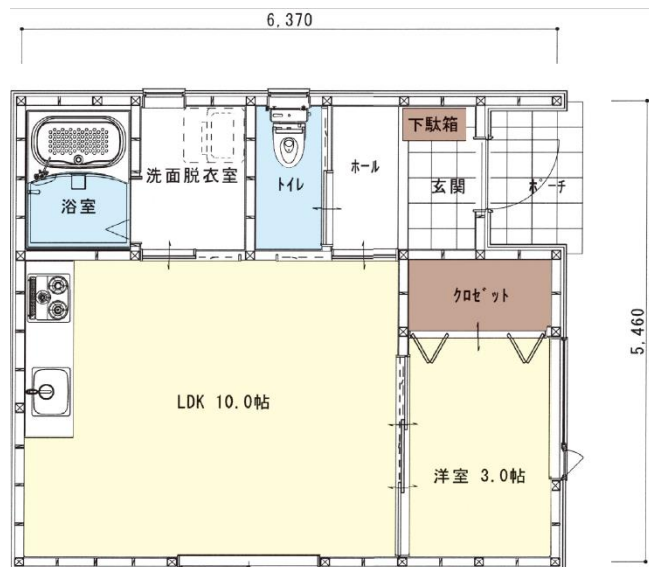

# PLANNING *Cute8*

**超コンパクト 超機能の家**

LDK 西玄関プラン

建築面積 : 29.81 m<sup>2</sup> (9.00 坪)  
 1F床面積 : 28.56 m<sup>2</sup> (8.31 坪)  
 延床面積 : 28.56 m<sup>2</sup> (8.31 坪)

販売価格 **680** (税抜) 万円  
 (税込価格 748 万円)

機能的なアイデアを積み込んだコンパクト設計。

# PLANNING

Cute<sup>キュート</sup>10

1LDK 33.12 m<sup>2</sup>(10.00 坪)

全ての機能が揃った  
コンパクト設計  
シングルライフにも最適プラン

コンパクトながら暮らしの全ての要素を備えた機能的な間取り。シングルライフはもちろん2人でも暮らせるプランです。アパートを脱出して思い切り自由に快適な暮らしをしてみませんか。

# PLANNING

Cute<sup>キュート</sup>11

1LDK 38.50 m<sup>2</sup>(11.62 坪)

小さくても収納一杯  
こんな平屋が欲しかった  
人気 No. 1 プラン

ゆったりとしたLDKはお友達を呼んで楽しく語り合える広さ。6帖の洋室も広さたっぷり。大きなクローゼットをセットしました。シングルベッドなら2つ置ける広さです。新しい暮らし方の提案です。

# PLANNING

キュート *Cute15*

2LDK 50.51 m<sup>2</sup>(15.25 坪)

ほのかな気配が伝わる  
かわいいお子さんをいつくしみ  
育むための家

壁付けキッチンでLDKを大きく使う工夫をした間取り。各洋室に大きいクローゼットをセット。お風呂はゆったり1坪タイプ。洗面化粧台は独立させ、帰って来てすぐ手洗い、うがいの新生活様式対応設計。脱衣所も広く使えます。シングルマザーにも人気の間取りです。