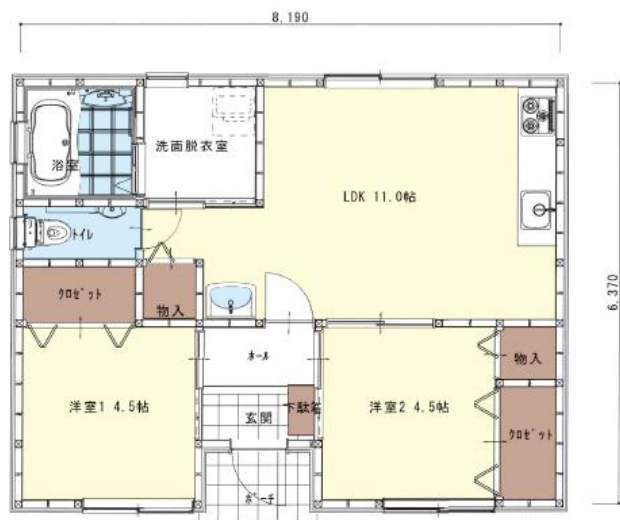

# PLANNING

Cute<sup>キュート</sup>10

1LDK 33.12 m<sup>2</sup>(10.00 坪)

全ての機能が揃った  
コンパクト設計  
シングルライフにも最適プラン

コンパクトながら暮らしの全ての要素を備えた機能的な間取り。シングルライフはもちろん2人でも暮らせるプランです。アパートを脱出して思い切り自由に快適な暮らしをしてみませんか。

# PLANNING

Cute<sup>キュート</sup>11

1LDK 38.50 m<sup>2</sup>(11.62 坪)

小さくても収納一杯  
こんな平屋が欲しかった  
人気 No. 1 プラン

ゆったりとしたLDKはお友達を呼んで楽しく語り合える広さ。6帖の洋室も広さたっぷり。大きなクローゼットをセットしました。シングルベッドなら2つ置ける広さです。新しい暮らし方の提案です。

# PLANNING

キュート *Cute15*

2LDK 50.51 m<sup>2</sup>(15.25 坪)

ほのかな気配が伝わる  
かわいいお子さんをいつくしみ  
育むための家

壁付けキッチンでLDKを大きく使う工夫をした間取り。各洋室に大きいクローゼットをセット。お風呂はゆったり1坪タイプ。洗面化粧台は独立させ、帰って来てすぐ手洗い、うがいの新生活様式対応設計。脱衣所も広く使えます。シングルマザーにも人気の間取りです。

# PLANNING

キュート *Cute*17 1LDK 57.96 m<sup>2</sup>(17.50 坪)

夢を実現する贅沢仕様  
ワンランクアップの  
暮らしの提案

いろんなものが置ける大容量の玄関クローク。寝室、サンルームにカウンターを設置し、家事も仕事も気配り設計。サンルームは洗い終わった洗濯物はその場で干して、乾いたらそのままファミリークロークへの贅沢仕様の家です。