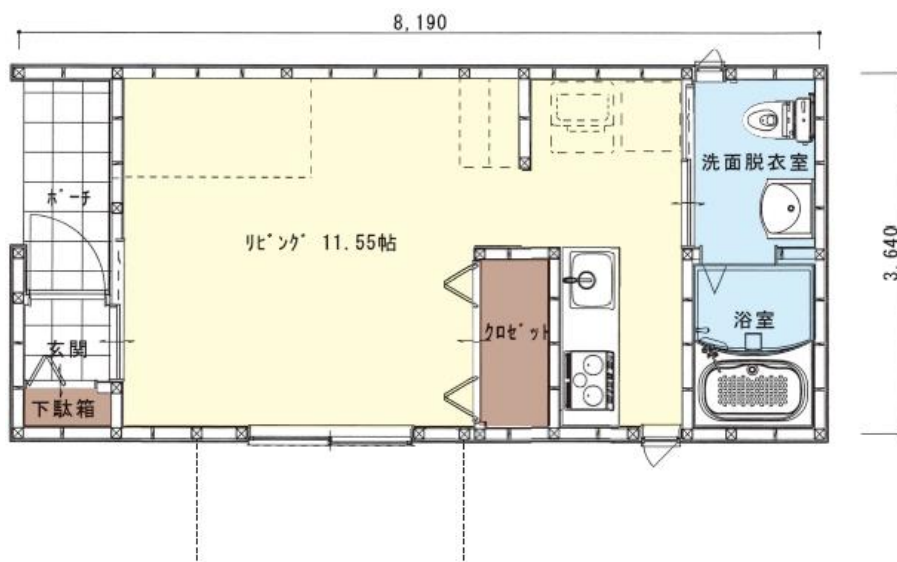

キュート  
**Cute10**  
(10.00 坪)

キュート  
**Cute11**  
(11.62 坪)

キュート  
**Cute15**  
(15.25 坪)

キュート  
**Cute17**  
(17.50 坪)

# PLANNING *Cute8*

**超コンパクト 超機能の家**

LDK 西玄関プラン

建築面積 : 29.81 m<sup>2</sup> (9.00 坪)  
 1F床面積 : 28.56 m<sup>2</sup> (8.31 坪)  
 延床面積 : 28.56 m<sup>2</sup> (8.31 坪)

販売価格 **680** (税抜) 万円  
 (税込価格 748 万円)

機能的なアイデアを積み込んだコンパクト設計。

# PLANNING

Cute<sup>キュート</sup>10

1LDK 33.12 m<sup>2</sup>(10.00 坪)

全ての機能が揃った  
コンパクト設計  
シングルライフにも最適プラン

コンパクトながら暮らしの全ての要素を備えた機能的な間取り。シングルライフはもちろん2人でも暮らせるプランです。アパートを脱出して思い切り自由に快適な暮らしをしてみませんか。

# PLANNING

Cute<sup>キュート</sup>11

1LDK 38.50 m<sup>2</sup>(11.62 坪)

小さくても収納一杯  
こんな平屋が欲しかった  
人気 No. 1 プラン

ゆったりとしたLDKはお友達を呼んで楽しく語り合える広さ。6帖の洋室も広さたっぷり。大きなクローゼットをセットしました。シングルベッドなら2つ置ける広さです。新しい暮らし方の提案です。