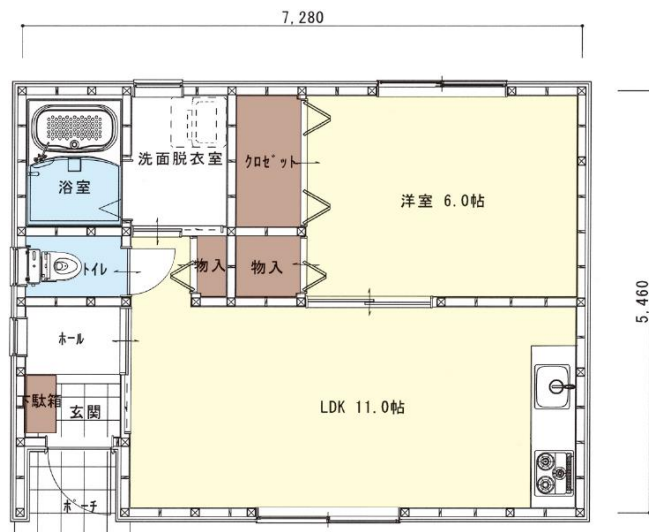

# PLANNING

Cute<sup>キュート</sup>10

1LDK 33.12 m<sup>2</sup>(10.00 坪)

全ての機能が揃った  
コンパクト設計  
シングルライフにも最適プラン

コンパクトながら暮らしの全ての要素を備えた機能的な間取り。シングルライフはもちろん2人でも暮らせるプランです。アパートを脱出して思い切り自由に快適な暮らしをしてみませんか。

# PLANNING

Cute<sup>キュート</sup>11

1LDK 38.50 m<sup>2</sup>(11.62 坪)

小さくても収納一杯  
こんな平屋が欲しかった  
人気 No. 1 プラン

ゆったりとしたLDKはお友達を呼んで楽しく語り合える広さ。6帖の洋室も広さたっぷり。大きなクローゼットをセットしました。シングルベッドなら2つ置ける広さです。新しい暮らし方の提案です。

# PLANNING

キュート *Cute15*

2LDK 50.51 m<sup>2</sup>(15.25 坪)

ほのかな気配が伝わる  
かわいいお子さんをいつくしみ  
育むための家

壁付けキッチンでLDKを大きく使う工夫をした間取り。各洋室に大きいクローゼットをセット。お風呂はゆったり1坪タイプ。洗面化粧台は独立させ、帰って来てすぐ手洗い、うがいの新生活様式対応設計。脱衣所も広く使えます。シングルマザーにも人気の間取りです。

# PLANNING

キュート *Cute*17 1LDK 57.96 m<sup>2</sup>(17.50 坪)

夢を実現する贅沢仕様  
ワンランクアップの  
暮らしの提案

いろんなものが置ける大容量の玄関クローク。寝室、サンルームにカウンターを設置し、家事も仕事も気配り設計。サンルームは洗い終わった洗濯物はその場で干して、乾いたらそのままファミリークロークへの贅沢仕様の家です。