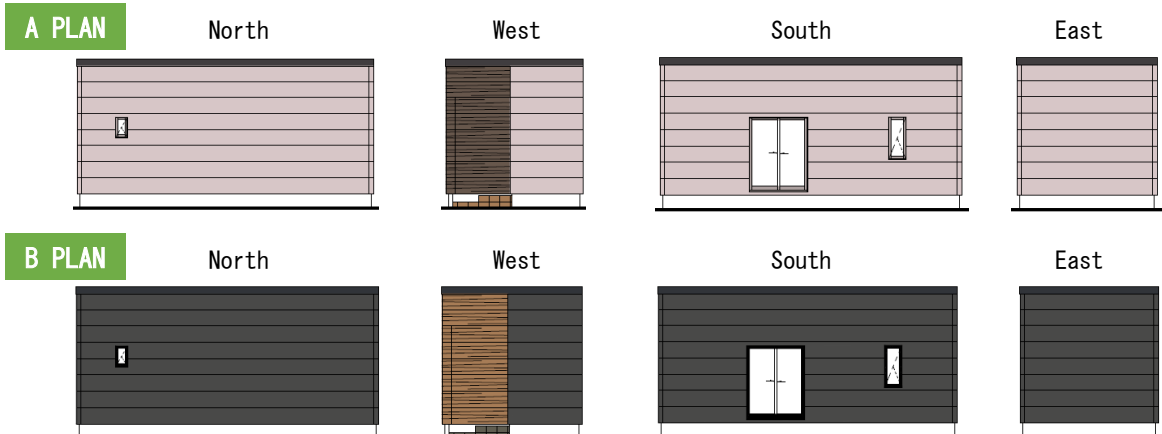

キュート  
**Cute10**  
(10.00 坪)

キュート  
**Cute11**  
(11.62 坪)

キュート  
**Cute15**  
(15.25 坪)

キュート  
**Cute17**  
(17.50 坪)

# PLANNING *Cute8*

**超コンパクト 超機能の家**

LDK 西玄関プラン

建築面積 : 29.81 m<sup>2</sup> (9.00 坪)  
 1F床面積 : 28.56 m<sup>2</sup> (8.31 坪)  
 延床面積 : 28.56 m<sup>2</sup> (8.31 坪)

販売価格 **680** (税抜) 万円  
 (税込価格 748 万円)

機能的なアイデアを積み込んだコンパクト設計。